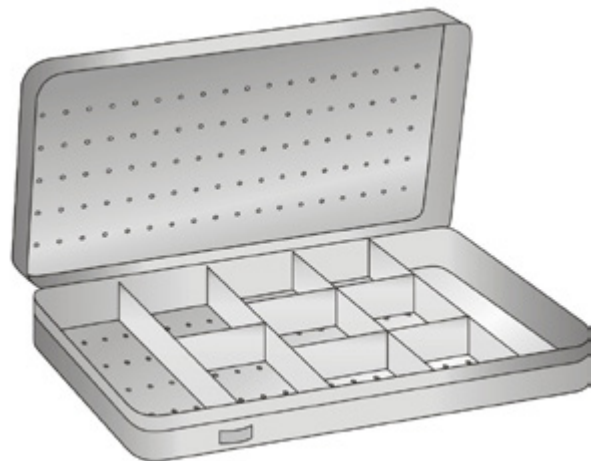

Nadelkästchen

Article No.	Size
MH.818.20	150x95x13mm